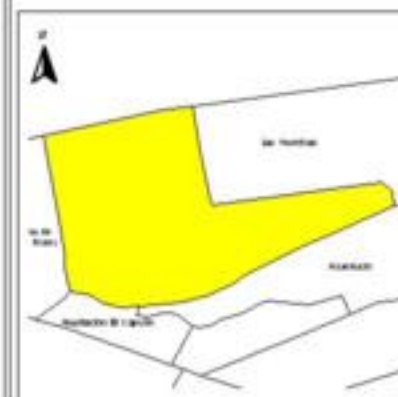

EVALUA DF
Consejo de Evaluación del
Desarrollo Social del
Distrito Federal

ÍNDICE DE DESARROLLO SOCIAL

Delegación: Álvaro Obregón
Colonia: Hidalgo
Grado de desarrollo: Bajo

Grado de Desarrollo Social

-  Muy bajo
-  Bajo
-  Medio
-  Alto
-  Sin dato

0.04 0 0.04 0.08 Kilómetros

Fuente: Elaboración propia con datos de Seduvi e INEGI